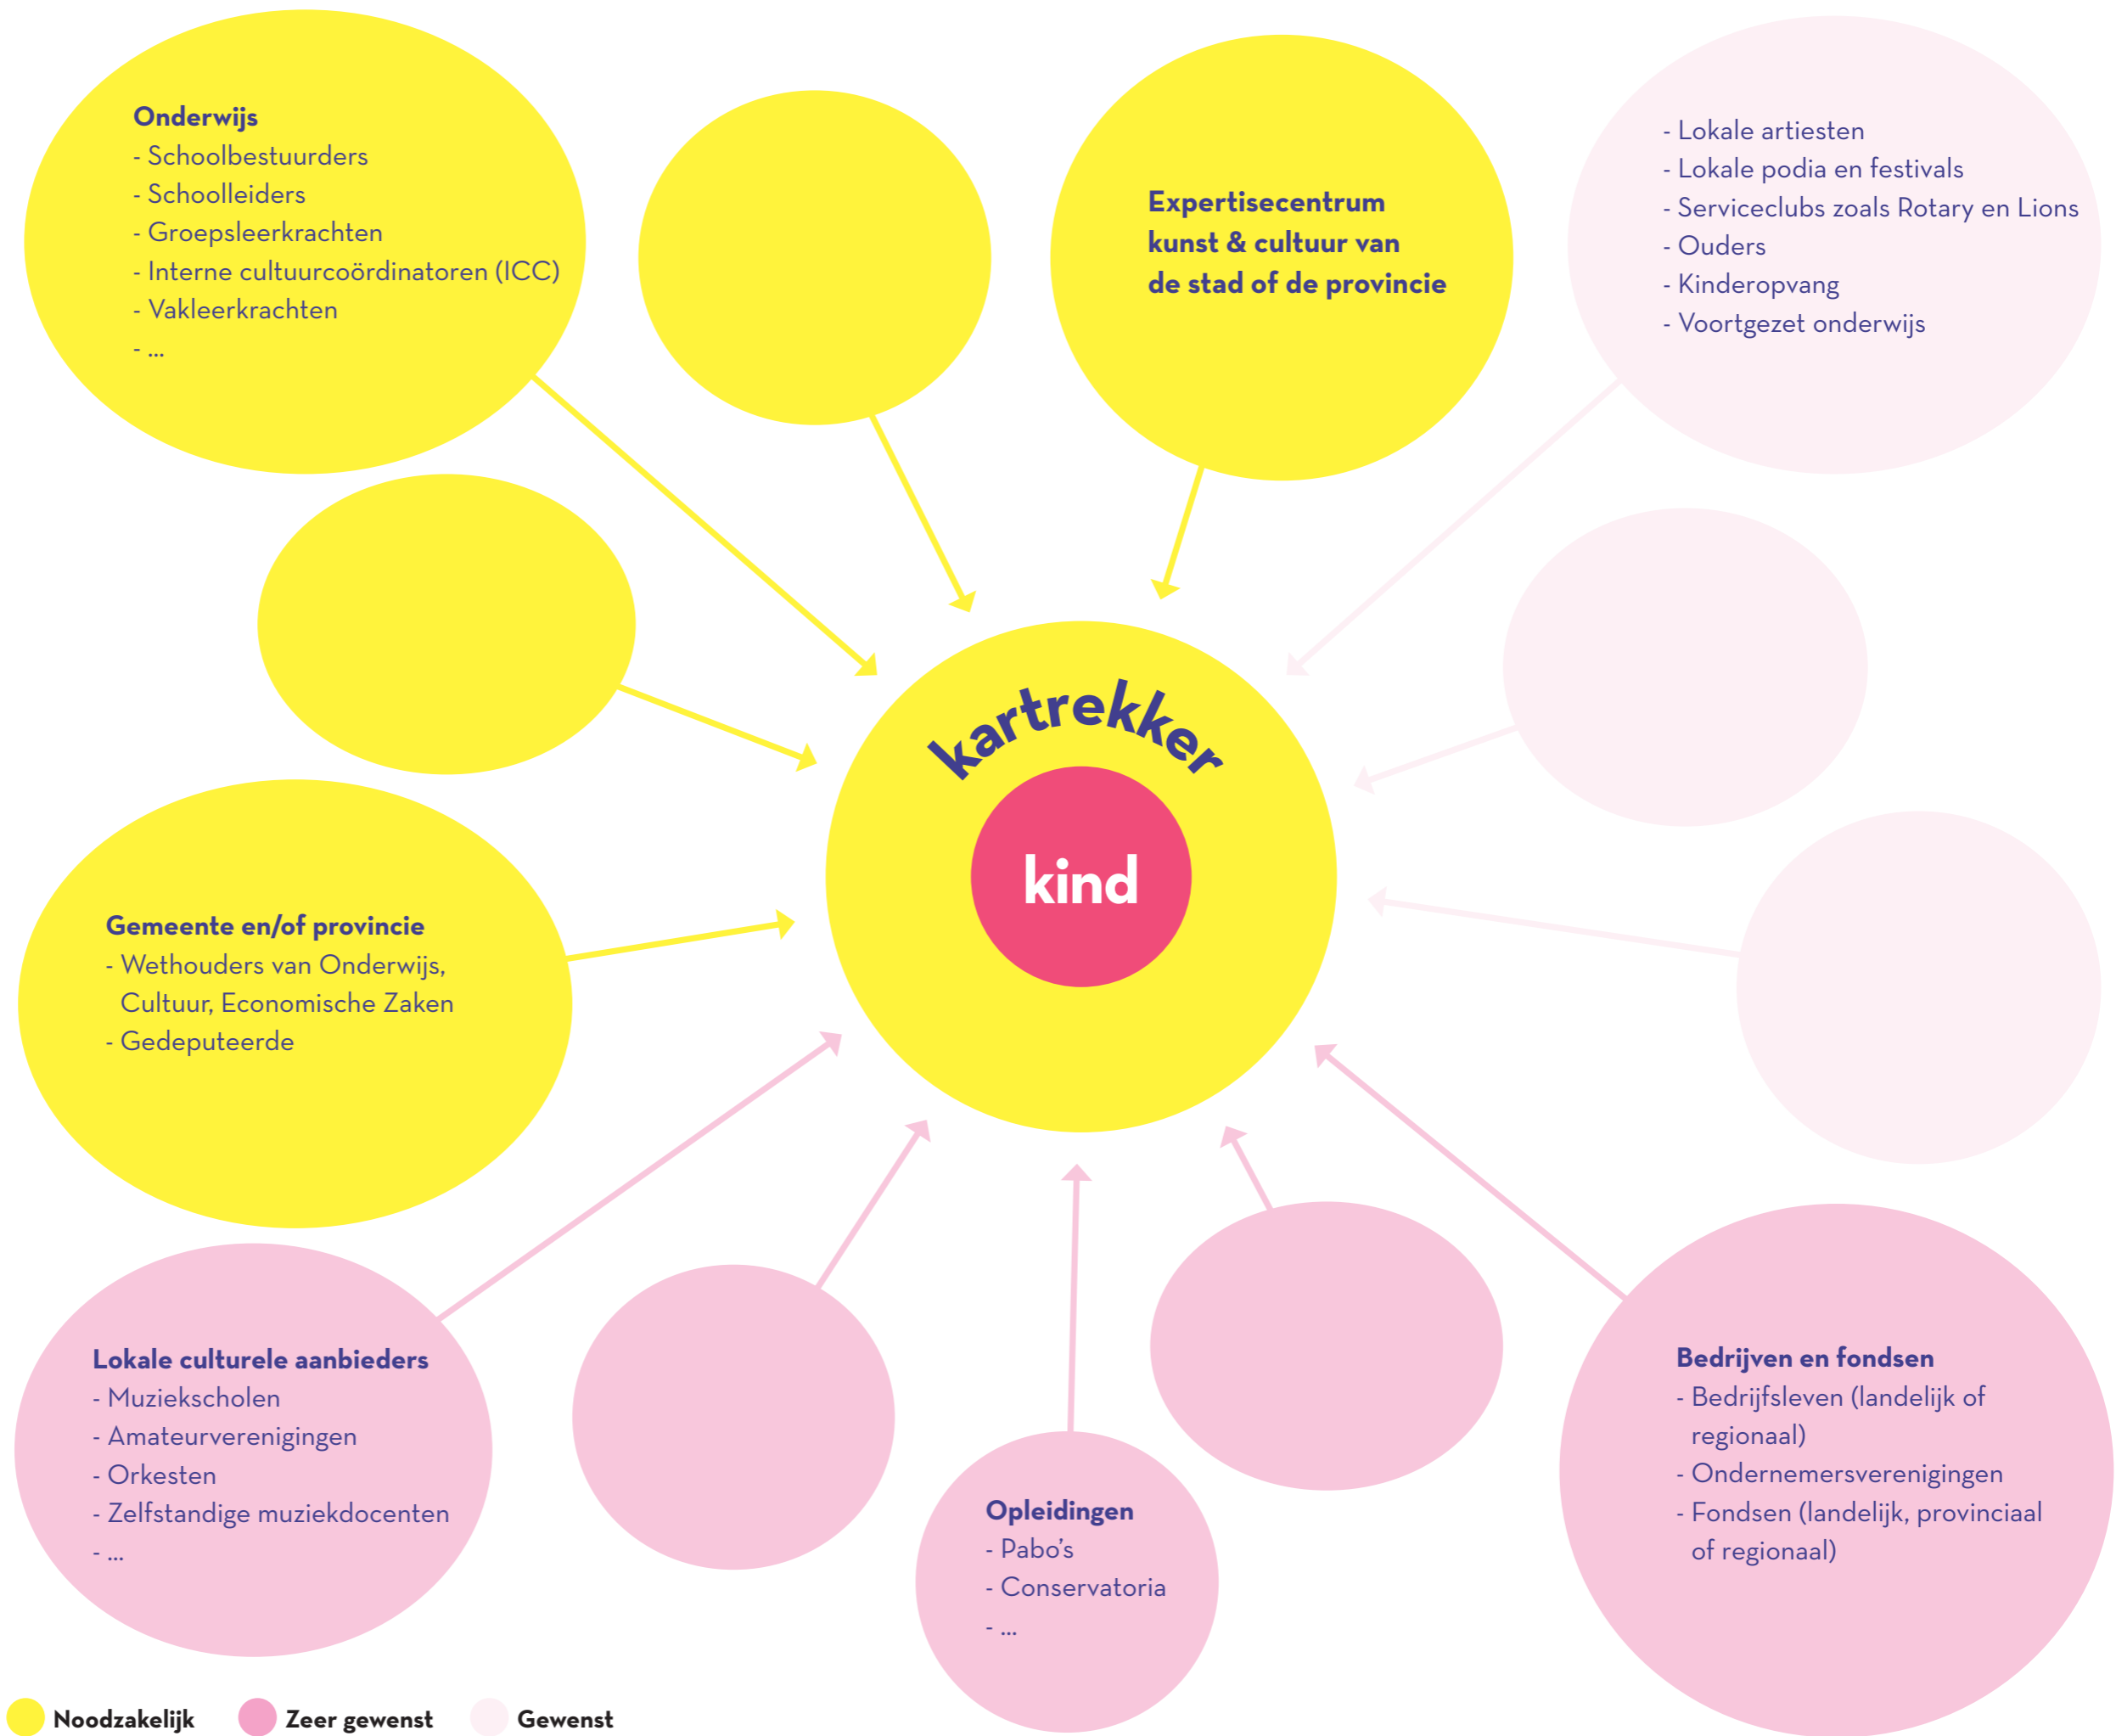

De Muziek Tafel

Breng je omgeving in kaart

Deze kaart is bedoeld om gezamenlijk in te vullen. Benoem alle mogelijke partijen die kunnen meewerken aan muziekonderwijs in jouw regio. Bepaalde partijen moeten aan tafel zitten voor een succesvolle samenwerking, andere partijen zijn zeer gewenst. Weer andere partijen kunnen een aandeel leveren, maar de samenwerking staat of valt niet met hun aanwezigheid.